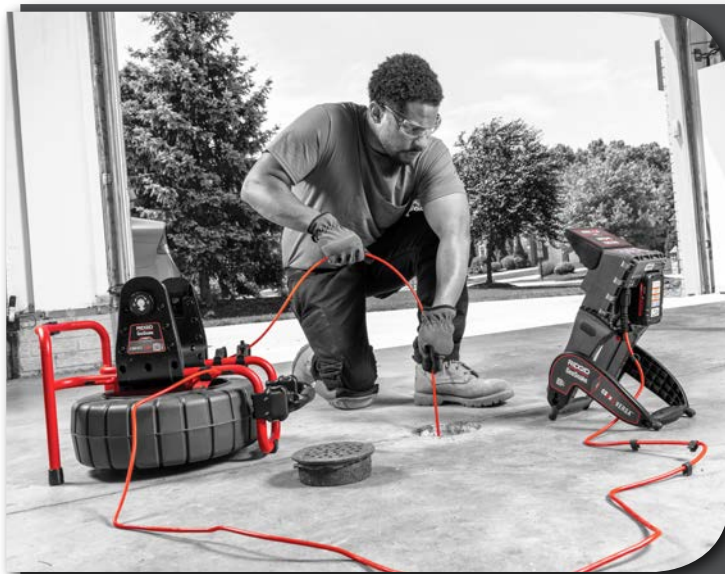

WUSSTEN SIE SCHON:

Vielseitigkeit ist das Stichwort beim CS6x VERSA. Dank des einzigartigen Designs können Sie den Betrachtungswinkel des Monitors, sowohl als separat gestelltes Gerät als auch in der Dockingstation der Compact Kamera, anpassen.